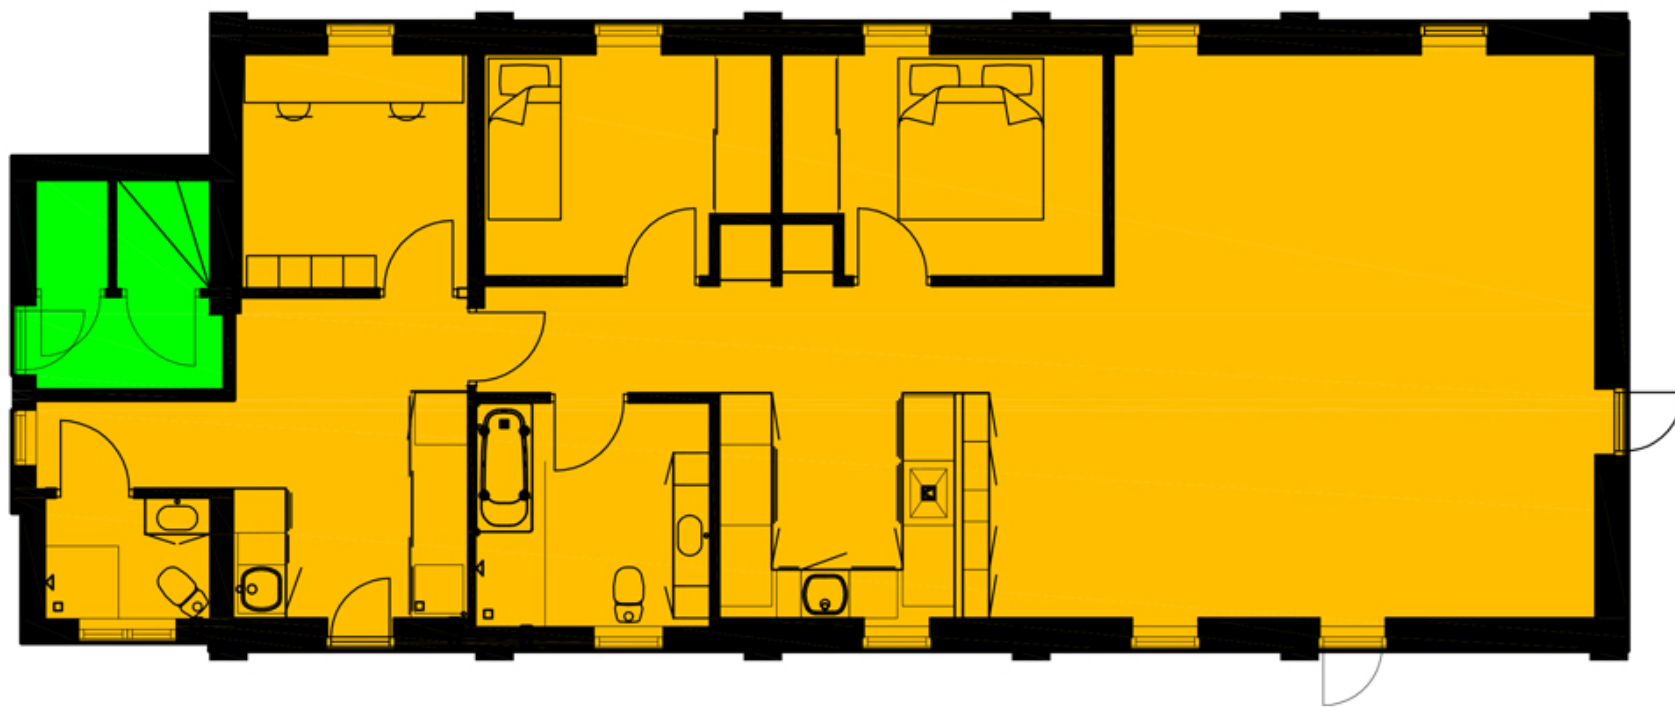

Stueplan

Åglimt 3, Holstebro, Stueplan - 145 kvm.

1. sal

Åglimt 3, Holstebro, 1. sal - 105 kvm.