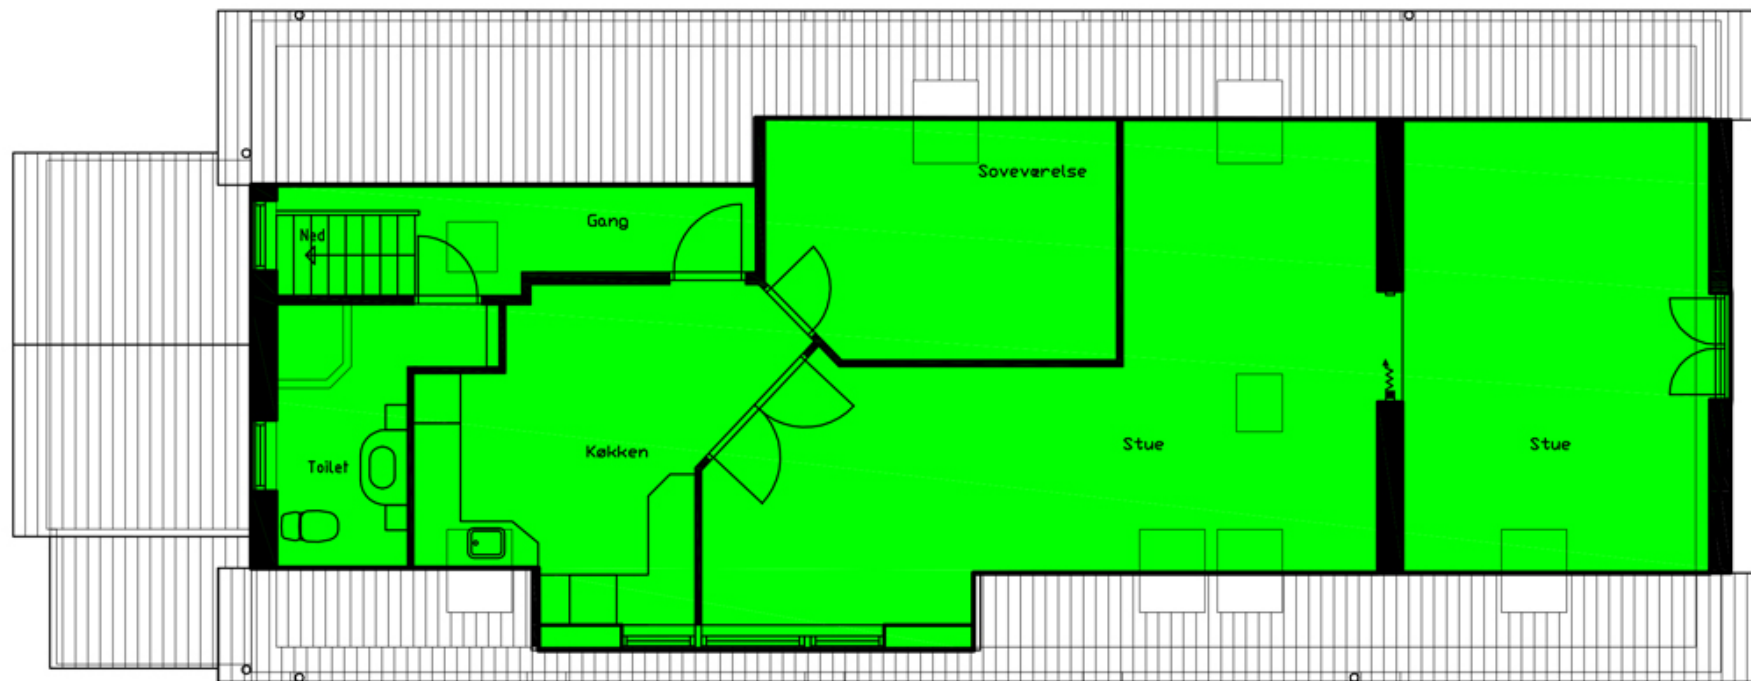

Stueplan

Åglimt 3, Holstebro, Stueplan - 145 kvm.

1. sal

Åglimt 3, Holstebro, 1. sal - 105 kvm.